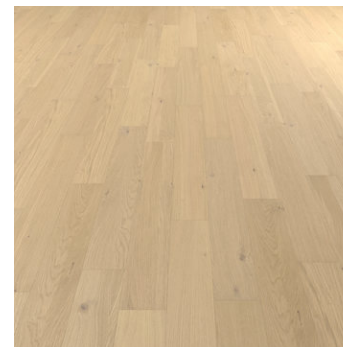

ZPŮSOB POKLÁDKY

Plovoucí pokládka

DEKORY

Ivory Oak Rustic Light

Silk Oak Rustic Light

Natural Oak Rustic Light

DŘEVĚNÉ PODLAHY

Ivory Oak Rustic
Light