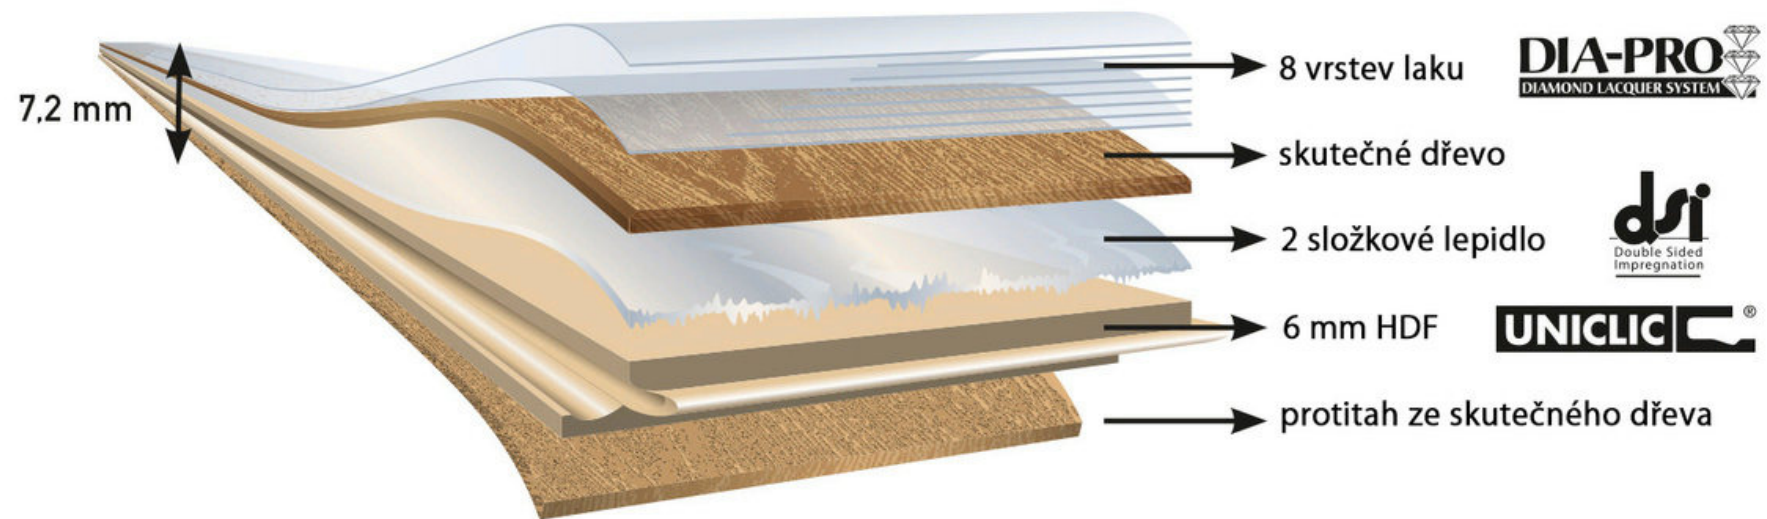

DŘEVĚNÉ PODLAHY

VRSTVY PODLAH