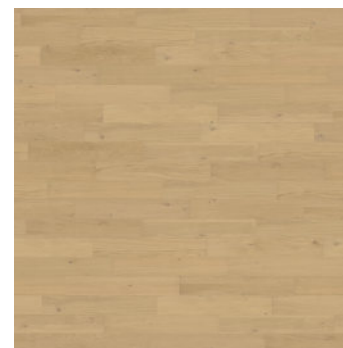

ZPŮSOB POKLÁDKY

Plovoucí pokládka

DEKORY

Ivory Oak Rustic Light

Silk Oak Rustic Light

Natural Oak Rustic Light

DŘEVĚNÉ PODLAHY

Ivory Oak Rustic
Light