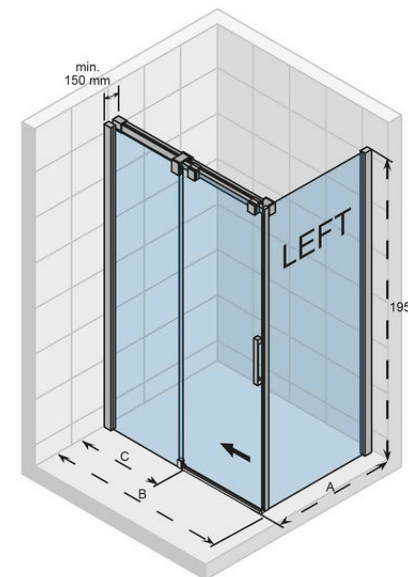

rozměr: 900 x 900 mm

bílá

KOUPELNA

Sprchový kout

výrobce: RIHO

model: Ocean 203

rozměr: 1200 x 900 x 1950 mm

chrom / čirá

Sprchová vanička Easy

litý mramor

rozměr: 1200 x 900 mm

bílá

KOUPELNA

Professional BauLoop 150
výrobce: Grohe
chrom

Sprchový set Tempesta 110
výrobce: Grohe
chrom

TOALETA

Umývatko

bez přepadu s otvorem na pravé straně

výrobce: Ideal Standard

model: Tempo

rozměr: 37 x 21 x 11 cm

bílá

Umývatko

bez přepadu s otvorem na levé straně