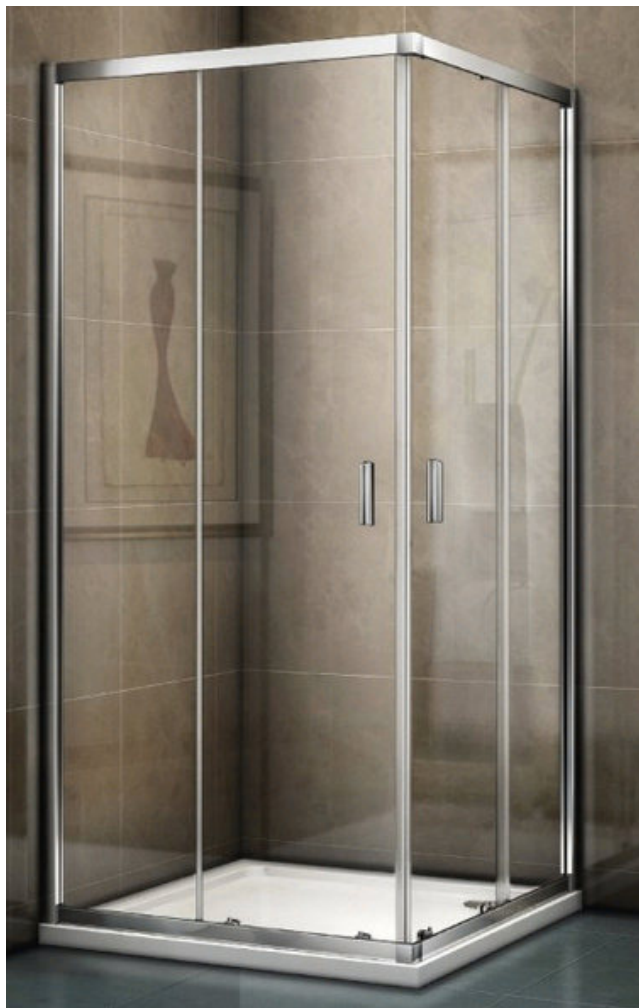

570 mm

chrom

KOUPELNA

Baterie vanová

výrobce: Grohe

model: Professional BauLoop 150

chrom

Sprchový set

výrobce: Grohe

model: Tempesta 110

chrom

KOUPELNA

Sprchový kout

výrobce: RIHO
model: Hamar 2.0
rozměr: 900 x 900 x 2000 mm
chrom / čirá

Sprchová vanička Easy

litý mramor
rozměr: 900 x 900 mm
bílá

KOUPELNA

Sprchový kout

výrobce: RIHO

model: Novik 101

rozměr: 900 x 900 x 2000 mm

chrom / čirá

Sprchová vanička Easy

litý mramor

Umývatko

bez přepadu s otvorem na pravé straně

výrobce: Ideal Standard

model: Tempo

rozměr: 37 x 21 x 11 cm

bílá

Umývatko

bez přepadu s otvorem na levé straně