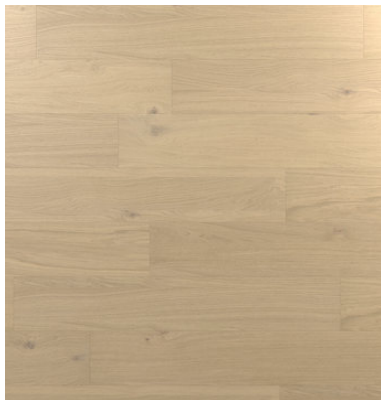

Milk Oak
Premium

DŘEVĚNÉ PODLAHY

Natural Oak
Premium

DŘEVĚNÉ PODLAHY

Sahara Oak
Premium

DŘEVĚNÉ PODLAHY

PAR-KY RUSTIC LIGHT

Tato rustikální dřevěná podlaha se snaží nalézt rovnováhu mezi menšími a většími suky a tím utváří výrazný vzor. Spoje dýhy na lamely jsou povolené.

ZPŮSOB POKLÁDKY

Plovoucí pokládka

DEKORY

Ivory Oak Rustic Light

Silk Oak Rustic Light

Natural Oak Rustic Light

DŘEVĚNÉ PODLAHY

Ivory Oak Rustic
Light