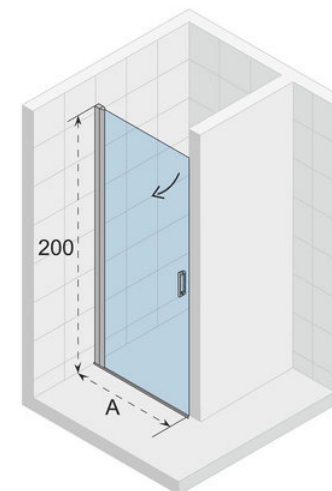

KOUPELNA

Sprchový kout

výrobce: RIHO

model: Novik 101

rozměr: 900 x 900 x 2000 mm

chrom / čirá

Sprchová vanička Easy

litý mramor

Umývatko

bez přepadu s otvorem na pravé straně

výrobce: Ideal Standard

model: Tempo

rozměr: 37 x 21 x 11 cm

bílá

Umývatko

bez přepadu s otvorem na levé straně