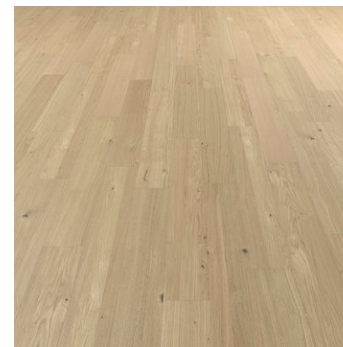

DŘEVĚNÉ PODLAHY

Natural Oak
Rustic Light