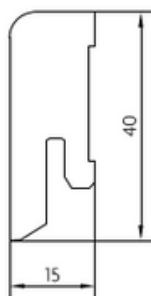

Přechodová lišta Al elox stříbrná