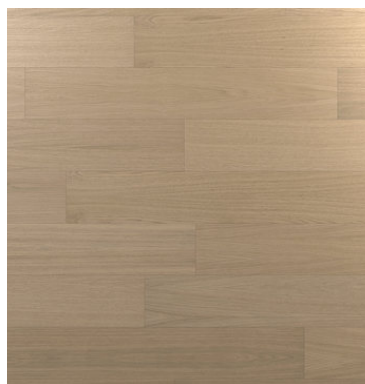

DŘEVĚNÉ PODLAHY

PAR-KY PREMIUM

Pro podlahové lamely v třídění Premium se používá pouze ta nejčistší dýha. Spoje dýhy na lamele jsou povolené.

ZPŮSOB POKLÁDKY

Plovoucí pokládka

DEKORY

Desert Oak Premium

Ivory Oak Premium