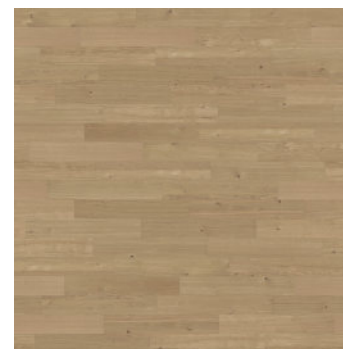

DŘEVĚNÉ PODLAHY

Natural Oak
Rustic Light