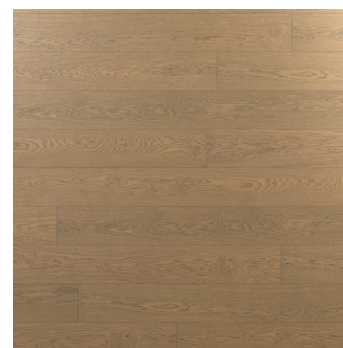

Milk Oak
Premium

DŘEVĚNÉ PODLAHY

Natural Oak
Premium

DŘEVĚNÉ PODLAHY

Sahara Oak
Premium

DŘEVĚNÉ PODLAHY

PAR-KY RUSTIC LIGHT

Tato rustikální dřevěná podlaha se snaží nalézt rovnováhu mezi menšími a většími suky a tím utváří výrazný vzor. Spoje dýhy na lamely jsou povolené.

ZPŮSOB POKLÁDKY

Plovoucí pokládka

DEKORY

Ivory Oak Rustic Light

Silk Oak Rustic Light

Natural Oak Rustic Light

DŘEVĚNÉ PODLAHY

Ivory Oak Rustic
Light