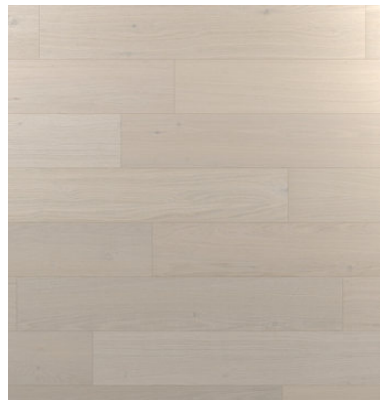

Milk Oak
Premium

DŘEVĚNÉ PODLAHY

Natural Oak
Premium

DŘEVĚNÉ PODLAHY

Sahara Oak
Premium

DŘEVĚNÉ PODLAHY

PAR-KY RUSTIC LIGHT

Tato rustikální dřevěná podlaha se snaží nalézt rovnováhu mezi menšími a většími suky a tím utváří výrazný vzor. Spoje dýhy na lamely jsou povolené.

ZPŮSOB POKLÁDKY

Plovoucí pokládka

DEKORY

Ivory Oak Rustic Light

Silk Oak Rustic Light

Natural Oak Rustic Light

DŘEVĚNÉ PODLAHY

Ivory Oak Rustic
Light