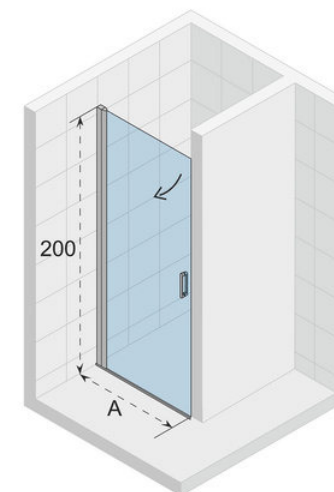

KOUPELNA

Sprchový kout

výrobce: RIHO

model: Novik 101

rozměr: 900 x 900 x 2000 mm

chrom / čirá

Sprchová vanička Easy

litý mramor

rozměr: 900 x 900 mm

bílá