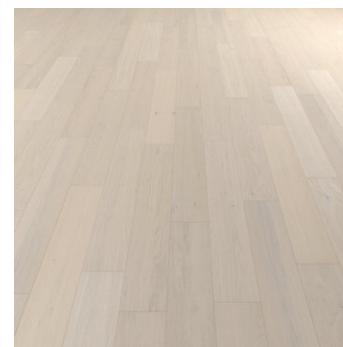

DŘEVĚNÉ PODLAHY

Silk Oak Rustic
Light