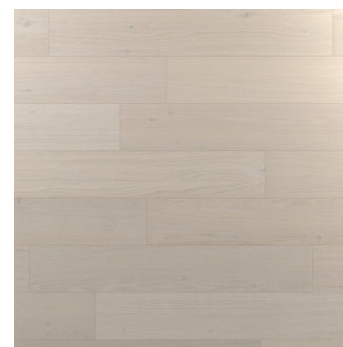

DŘEVĚNÉ PODLAHY

Silk Oak Rustic
Light