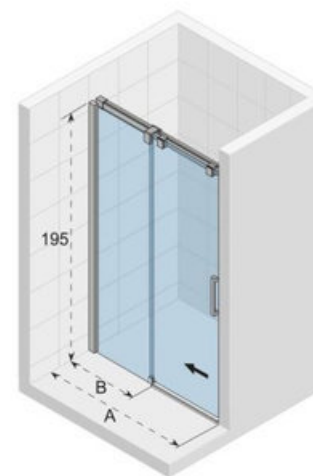

## Sprchová vanička Easy

litý mramor

rozměr: 1200 x 900 mm

bílá

## Sprchová vanička Easy

litý mramor

rozměr: 1200 x 800 mm

bílá