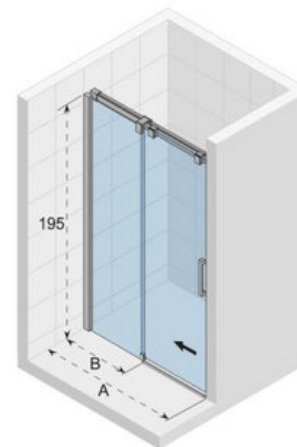

KOUPELNA

Sprchová zástěna

výrobce: RIHO

model: Ocean

rozměr: 1400 x 1950 mm

chrom / čirá

Sprchová vanička Riho Kolping

litý mramor

rozměr: 1400 x 900 mm

bílá