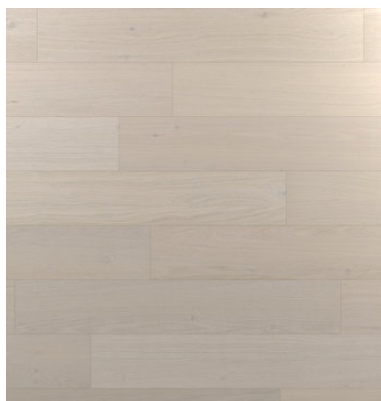

Silk Oak Rustic Light