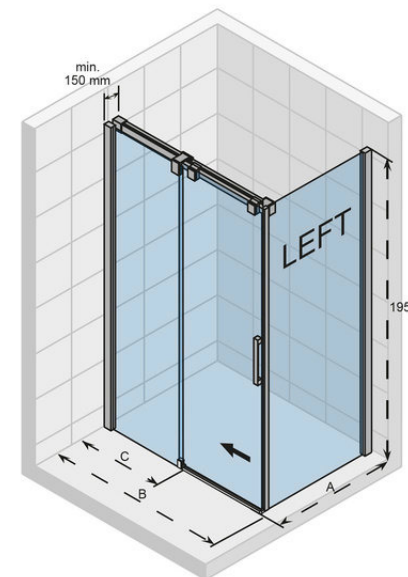

KOUPELNA

Sprchový kout

výrobce: RIHO

model: Ocean 203

rozměr: 1400 x 900 x 1950 mm

chrom / čirá

Sprchová vanička Riho Kolping

litý mramor

rozměr: 1400 x 900 mm

bílá