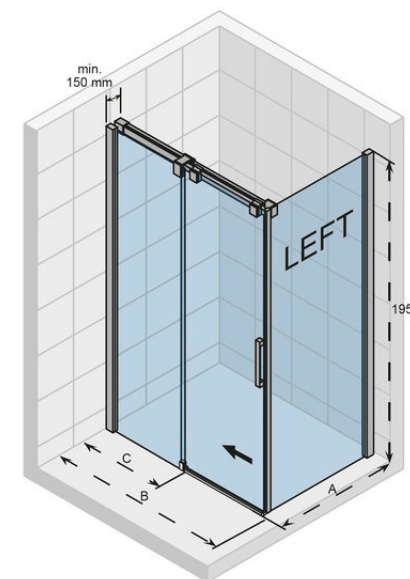

## Sprchová vanička Easy

litý mramor

rozměr: 900 x 900 mm

bílá

## Sprchová vanička Easy

litý mramor

rozměr: 1200 x 900 mm

bílá