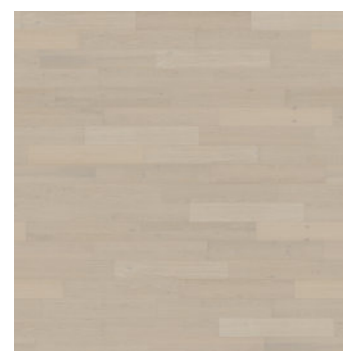

DŘEVĚNÉ PODLAHY

Silk Oak Rustic
Light